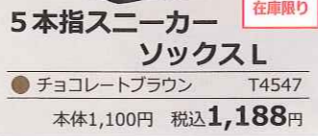

みのん (小) 全長約60cm
○ライトブルー T9906
○ホワイト T91108
本体5,000円 税込**5,400円**

- 生地/ポリエステル54% (EMBポリエステル30%・ポリエステル24%)・コットン46%
- 中綿/ポリエステル100%●日本製

みのん (ミニ) 全長約20cm
○グレー T9301
○ライトブルー T9404
○ピンク T9405
本体1,500円 税込**1,620円**

- 生地/コットン60%・EMBポリエステル40%
- 中綿/ポリエステル50%・EMBポリエステル50%
- 日本製

Sockettherapy.

ソックスセラピーシリーズ
段階的圧力設計

消臭効果

5本指ソックス M/L 本体1,500円 税込**1,620円**

●ブラック	○グレー	○ピーチ	●コーラルレッド	○イエロー	●カーキ	●ブルー	○ライトグレー	●赤
M T4537	T4538	T4540	T41393	T41395	T41397	T41399	T41301	T4869
L T4537	T4538		T41394	T41396	T41398	T41300	T41302	

サポートソックス M/L 本体1,400円 税込**1,512円**

●ブラック	○グレー	○ピーチ	●コーラルレッド	○イエロー	●カーキ	●ブルー	○ライトグレー
M T4541	T4542	T4544	T41303	T41305	T41307	T41309	T41311
L T4541	T4542		T41304	T41306	T41308	T41310	T41312

- コットン58%・EMBポリエステル38%・ポリウレタン4%
- Mサイズ (22~24cm) Lサイズ (25~27cm) ●日本製