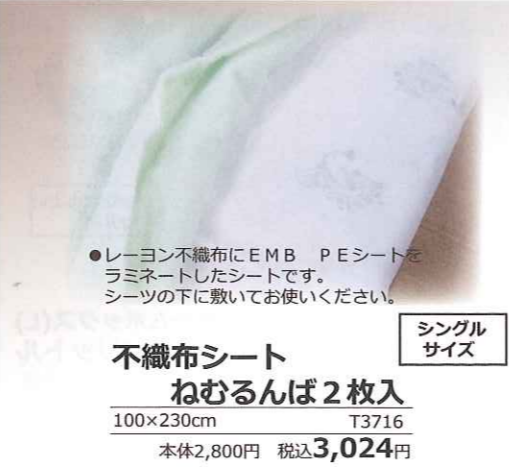

シングルサイズ
高品質シール織り

日焼け対策や、冷え対策に・・・

日除けアームカバー 1双
ブラック T4761
本体1,700円 税込**1,836円**

- コットン58%・ポリエステル40%
- (EMBポリエステル38%・ポリエステル2%)
- ポリウレタン1%・ナイロン1%●全長約57cm●日本製

治療院・リハビリの現場から生まれたエンバランス+テーピング内蔵

万能サポーター 1枚入り
S Sサイズ T41077
S サイズ T41078
M サイズ T4972
L サイズ T4973
L Lサイズ T41079
本体2,800円 税込**3,024円**

- ポリエステル47% (ポリエステル31%・EMBポリエステル16%)・コットン23%・ナイロン15%・ポリウレタン15%
- S Sサイズ20~27cm・Sサイズ28~35cm (肘の場合)・Mサイズ約40~45cm
- Lサイズ46~54cm・L Lサイズ55~60cm (膝蓋骨上 (おさら) から上に約10cmの周囲の計測を目安)
- S S・Sサイズは主にヒジ用 M~L Lは主にヒザ用
- 日本製●カラー/ブラック

レッグウォーマー
ブラック T41082
本体2,900円 税込**3,132円**

- コットン54%・EMBポリエステル36%・ポリエステル8%・ポリウレタン2%
- フリーサイズ・全長約60cm●日本製

ラッセル編み

ベッドクロスフラット
○スノーホワイト T3504
○ページグレー T3505
150x250cm
敷布団用 本体9,500円 税込**10,260円**

ベッドクロスフィット
○スノーホワイト T3506
敷布団用 105x210cm
本体9,500円 税込**10,260円**

ピローケース 90x50cm
○スノーホワイト T3612
○ページグレー T3613
本体2,900円 税込**3,132円**

※マイヤー織りとは毛抜けや毛玉がでにくい特殊な織りです。細目の糸を使い柔らかな肌触りを追求しました。

枕カバー筒型
マイヤー織

不織布シート ねむるんば 2枚入
100x230cm T3716
本体2,800円 税込**3,024円**

- レーヨン不織布+ポリエチレン (EMB加工をしています)
- カラー/ホワイト (イルカのマーク入り) ●日本製