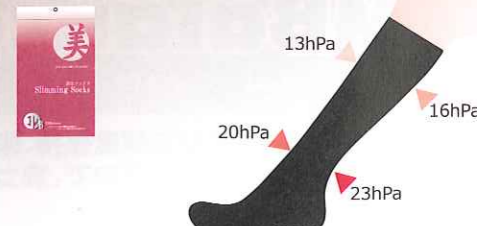

本体3,800円 税込**4,104円**

- コットン58%・EMBポリエステル38%・ポリウレタン4%
- 女性用フリーサイズ●日本製

10分丈レギンス

S~M サイズ	T41083
L~LL サイズ	T41084

本体3,800円 税込**4,104円**

- コットン44%・ナイロン32%・EMBポリエステル21%・ポリウレタン3%
- カラー/ブラック
- S~M ヒップ85~98cm 身長150~160cm
- L~LL ヒップ95~113cm 身長155~165cm
- 日本製

日本人女性の脚に合わせた設計

着圧ソックス

Mサイズ	T41080
Lサイズ	T41081

本体2,700円 税込**2,916円**

- コットン40%・ナイロン30%・EMBポリエステル26%・ポリウレタン4%
- Mサイズ (22~24cm) Lサイズ (23~25cm)
- カラー/ブラック●日本製

消臭効果

いるか むいぐるみ おうちでドルフィンセラピー

みのん (大) 全長約90cm
○ライトブルー T9907
本体10,000円 税込**10,800円**