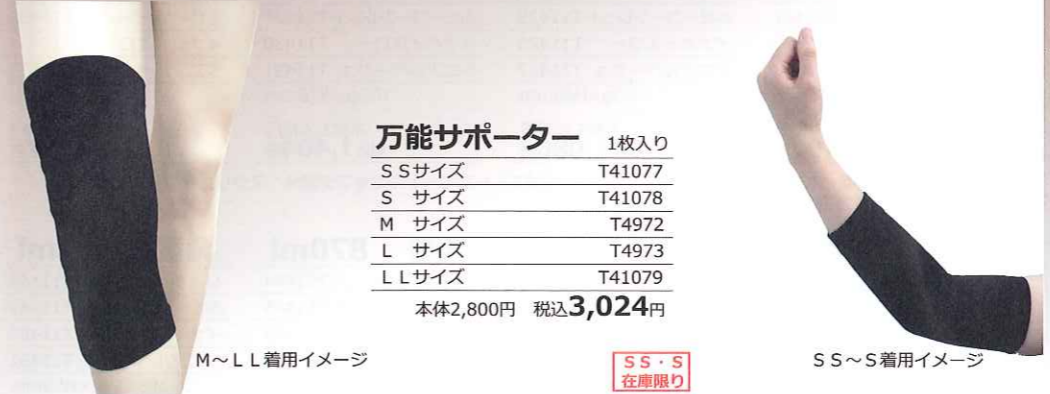

365日敷きパッド

ページグレー T3615
本体18,000円 税込**19,440円**

- 【パイル部 分】コットン60%・EMBポリエステル40%
- 【グランド部分】ポリエステル80%・レーヨン20%
- 【裏生地】ポリエステル65%・コットン35%
- 【詰めもの】ポリエステル100% (重量0.3kg)
- 100x205cm●裏面四隅スパンゴム●日本製

※「シール」とは、もともとアザラシの毛皮のことです。このシール織りは独特のヨコ糸を引く手法により、パイル糸が織物にしっかり挟み込まれているため、織物から抜け落ちることがほとんどないのが特徴です。

シングルサイズ
高品質シール織り

日焼け対策や、冷え対策に・・・

日除けアームカバー 1双
ブラック T4761
本体1,700円 税込**1,836円**

- コットン58%・ポリエステル40%
- (EMBポリエステル38%・ポリエステル2%)
- ポリウレタン1%・ナイロン1%●全長約57cm●日本製

治療院・リハビリの現場から生まれたエンバランス+テーピング内蔵

万能サポーター 1枚入り
S Sサイズ T41077
S サイズ T41078
M サイズ T4972
L サイズ T4973
L Lサイズ T41079
本体2,800円 税込**3,024円**