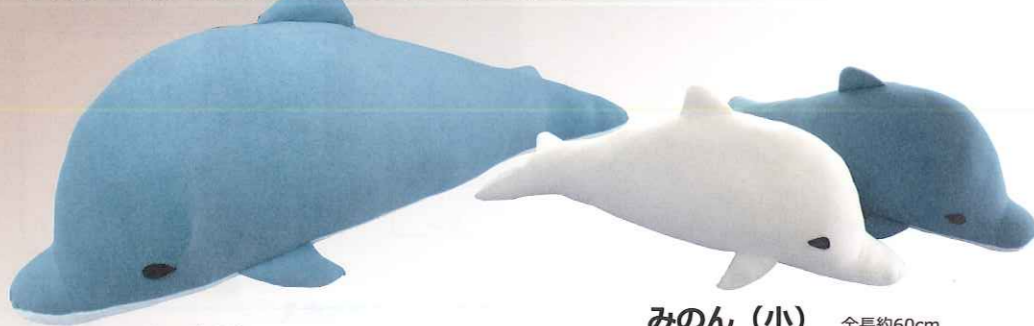

本体2,000円 税込**2,160円**

LLはオフホワイトのみ
T41419

安心してお使いいただけるよう、染料を使わない生成りの糸で編みだしております。

健康腹巻
子供用 生成り

- コットン56%・EMBポリエステル37%・ナイロン5%・ポリウレタン2%・ウエスト40~60cm●日本製

T41333
本体1,500円 税込**1,620円**

タンクトップ

○ライトピンク	T4550
●ブラック	T4551
●モカブラウン	T4552

本体3,800円 税込**4,104円**

- コットン58%・EMBポリエステル38%・ポリウレタン4%
- 女性用フリーサイズ●日本製

10分丈レギンス

S~M サイズ	T41083
L~LL サイズ	T41084

本体3,800円 税込**4,104円**

- コットン44%・ナイロン32%・EMBポリエステル21%・ポリウレタン3%
- カラー/ブラック
- S~M ヒップ85~98cm 身長150~160cm
- L~LL ヒップ95~113cm 身長155~165cm
- 日本製

日本人女性の脚に合わせた設計

着圧ソックス

Mサイズ	T41080
Lサイズ	T41081

本体2,700円 税込**2,916円**

- コットン40%・ナイロン30%・EMBポリエステル26%・ポリウレタン4%
- Mサイズ (22~24cm) Lサイズ (23~25cm)
- カラー/ブラック●日本製

消臭効果

いるか むいぐるみ おうちでドルフィンセラピー

みのん (大) 全長約90cm
○ライトブルー T9907
本体10,000円 税込**10,800円**

みのん (小) 全長約60cm
○ライトブルー T9906
○ホワイト T91108
本体5,000円 税込**5,400円**

- 生地/ポリエステル54% (EMBポリエステル30%・ポリエステル24%)・コットン46%
- 中綿/ポリエステル100%●日本製

みのん (ミニ) 全長約20cm
○グレー T9301
○ライトブルー T9404
○ピンク T9405
本体1,500円 税込**1,620円**